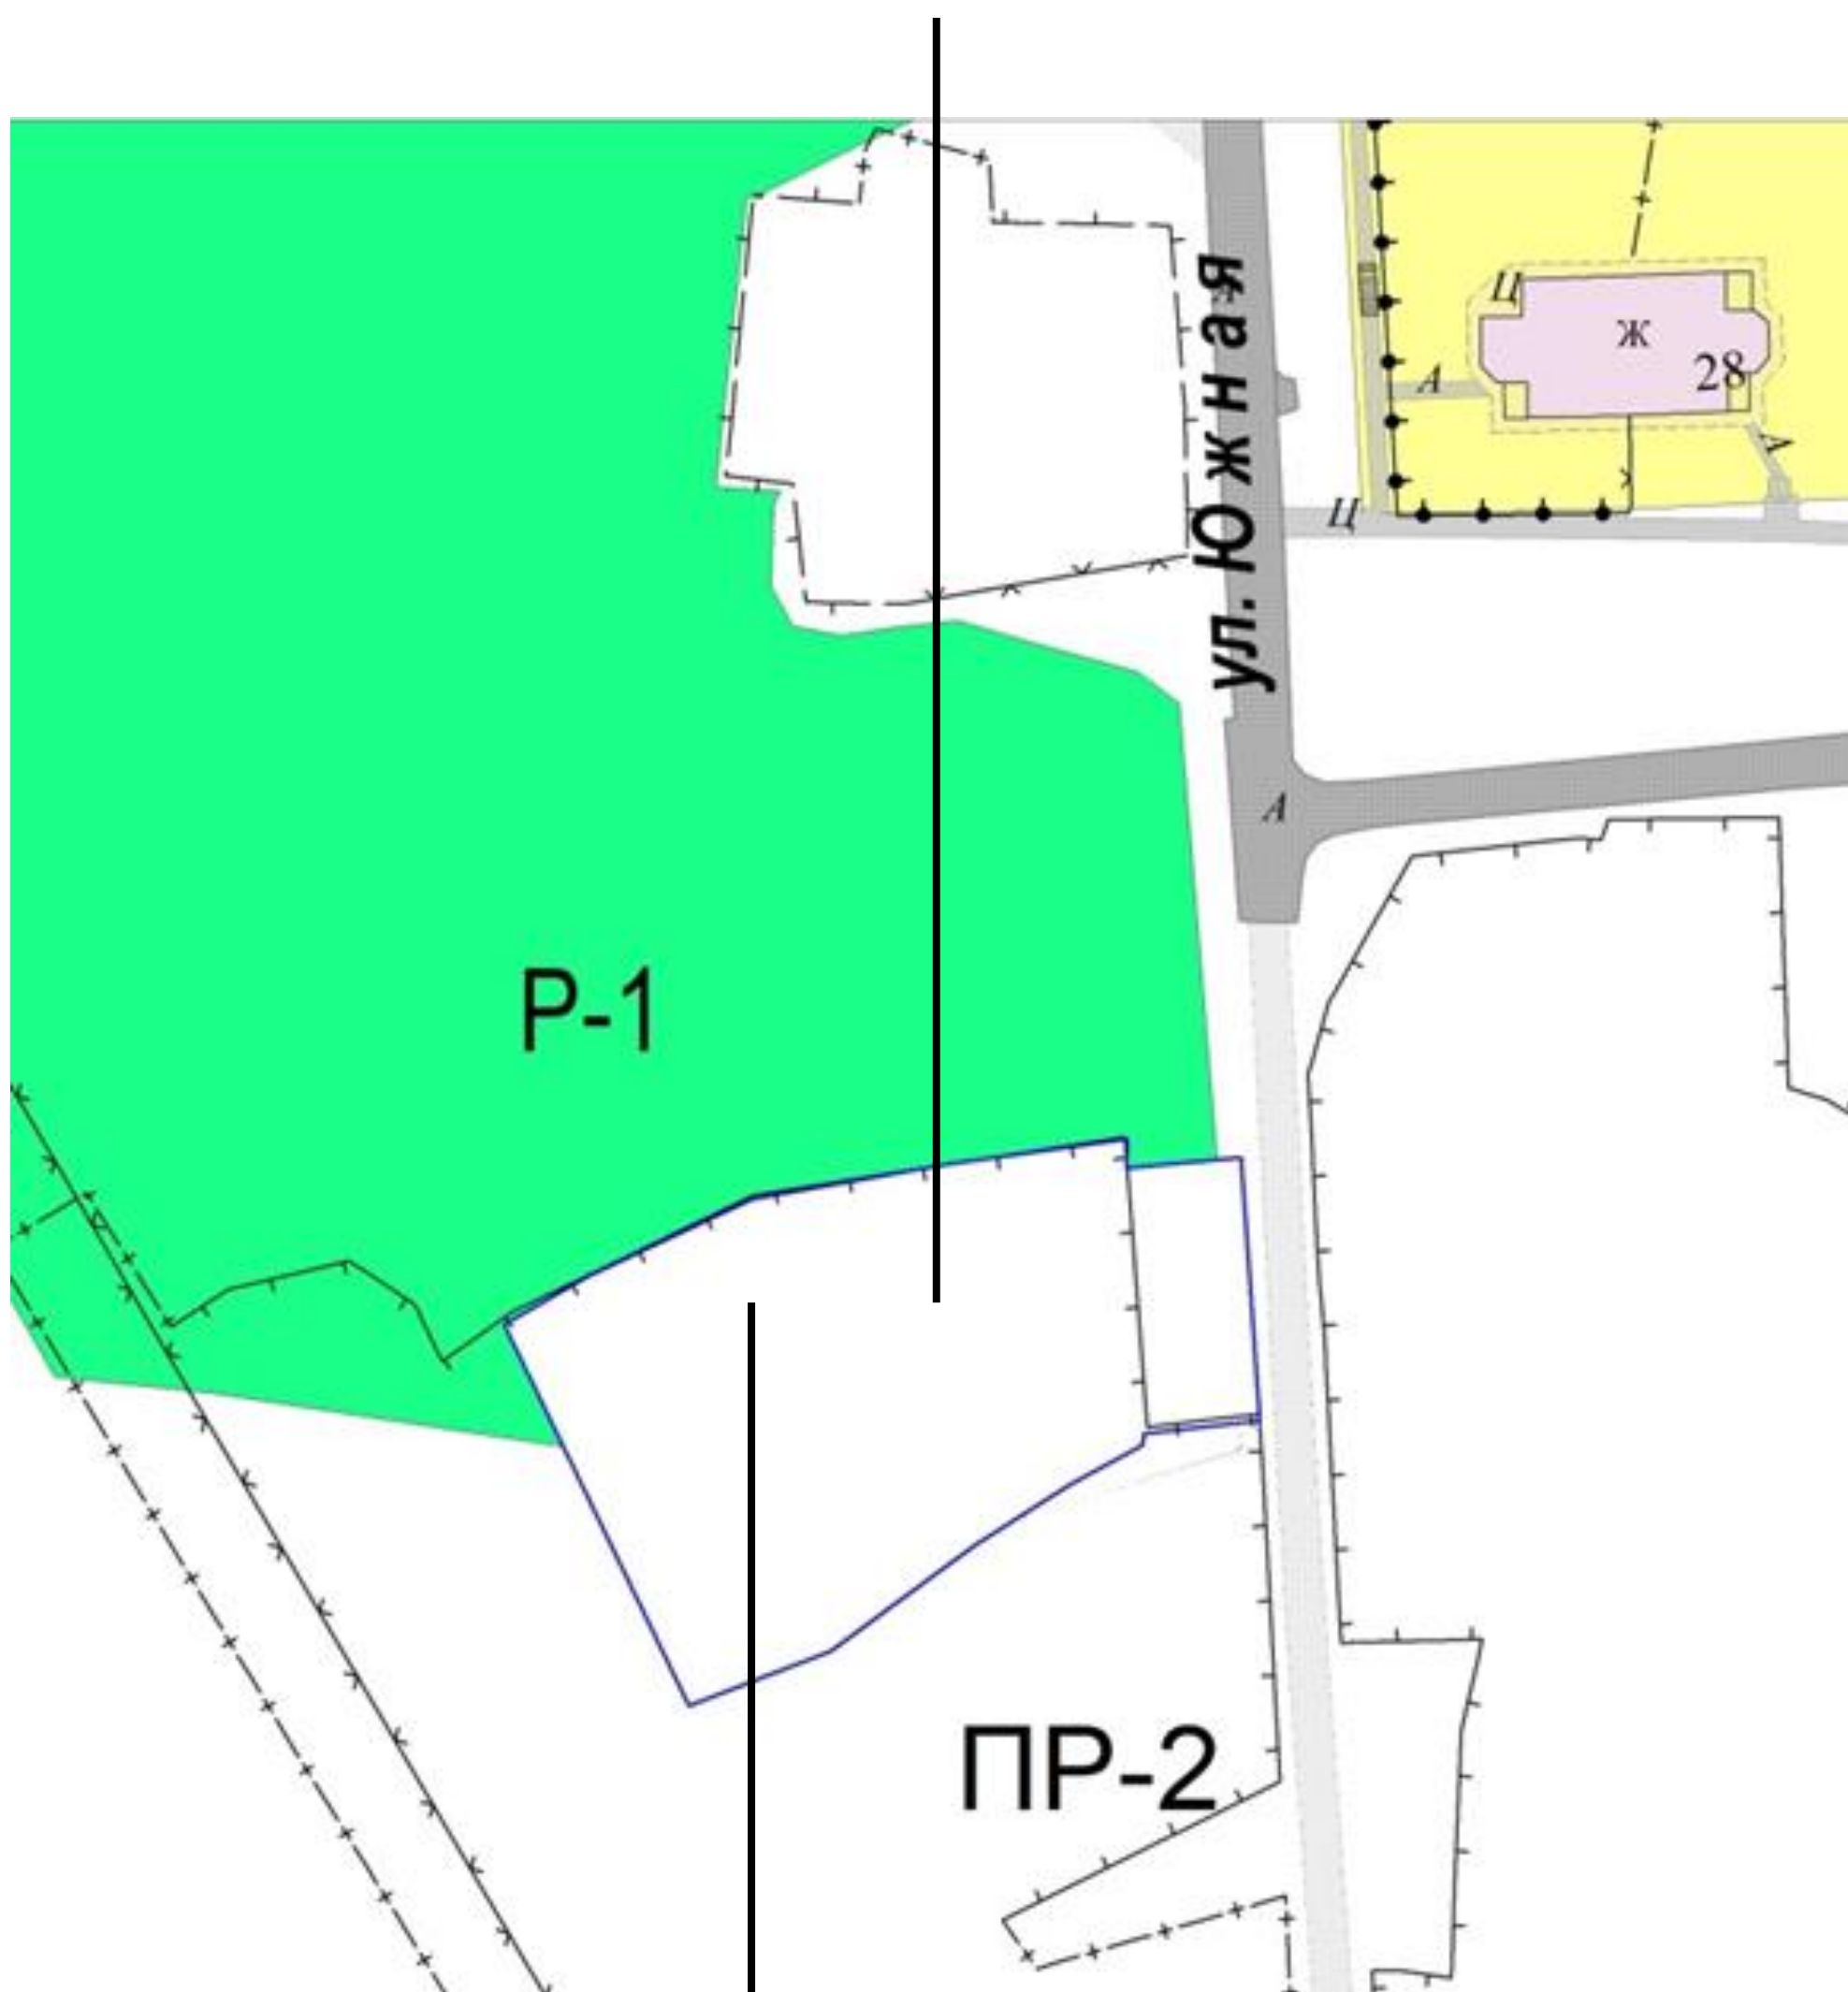

**Земельный участок, расположенный по адресу:  
Российская Федерация, Челябинская область,  
Озерский городской округ, город Озерск, НСОТ  
«Татыш», участок № 68**

**ИЗМЕНИТЬ ЗОНУ P-1**

**Земельный участок, расположенный по адресу:  
Российская Федерация, Челябинская область,  
Озерский городской округ, город Озерск, НСОТ  
«Татыш», участок № 68**

**на зону ПР-2**