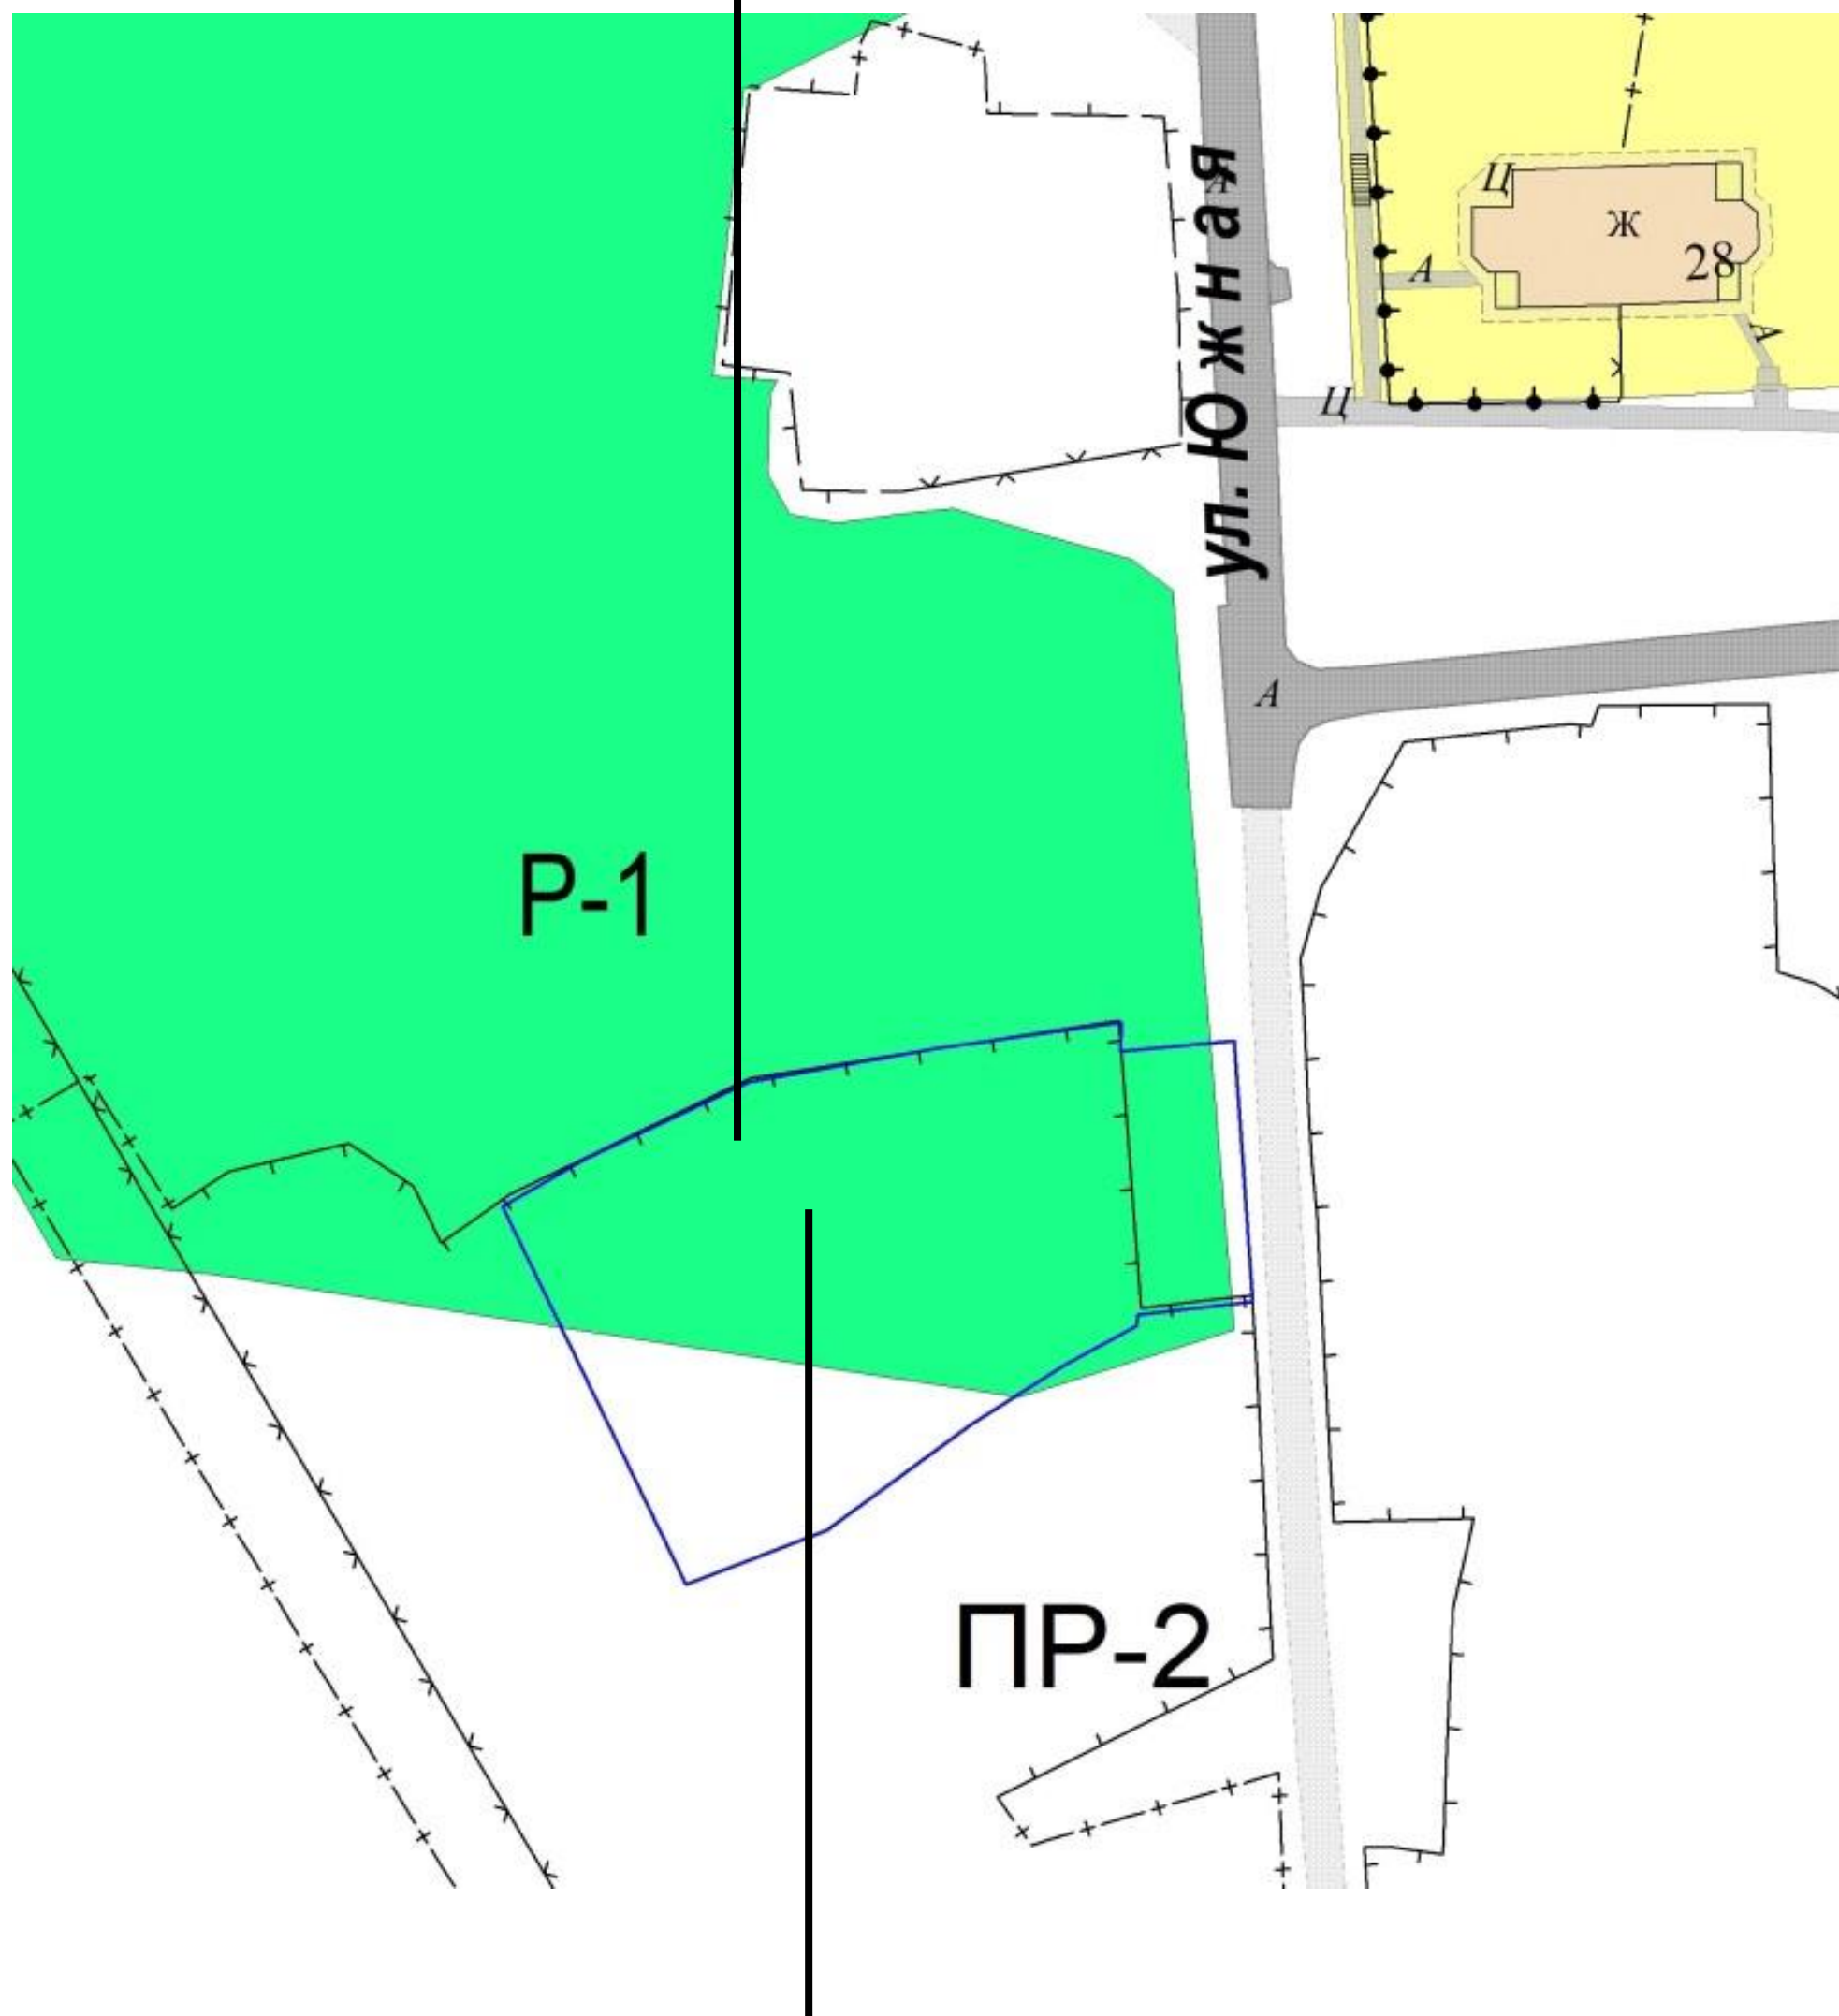

**Земельный участок, расположенный по адресу:  
Российская Федерация, Челябинская область,  
Озерский городской округ, город Озерск, НСОТ  
«Татыш», участок № 68**

**ИЗМЕНИТЬ ЗОНУ P-1**

**Земельный участок, расположенный по адресу:  
Российская Федерация, Челябинская область,  
Озерский городской округ, город Озерск, НСОТ  
«Татыш», участок № 68**

**на зону ПР-2**