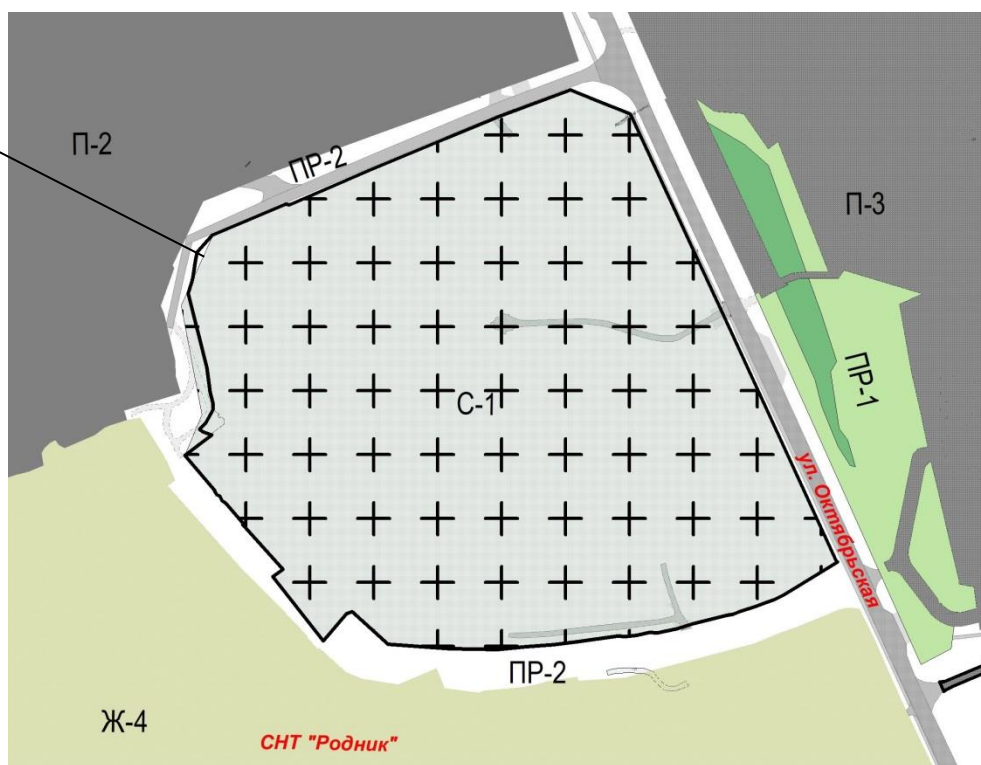

Земельный участок, расположенный по адресу: Российская Федерация, Челябинская область,
Озерский городской округ, город Озерск, Озерскому шоссе, 17а

изменить зону ПР-1

границы до изменения
территориальной зоны

на зону П-4

границы измененной
территориальной зоны

Земельный участок, расположенный по адресу: Российская Федерация, Челябинская область,
Озерский городской округ, город Озерск, ул. Октябрьская, 42

изменить зону ПР-2

границы до изменения
территориальной зоны

на зону С-1

границы измененной
территориальной зоны