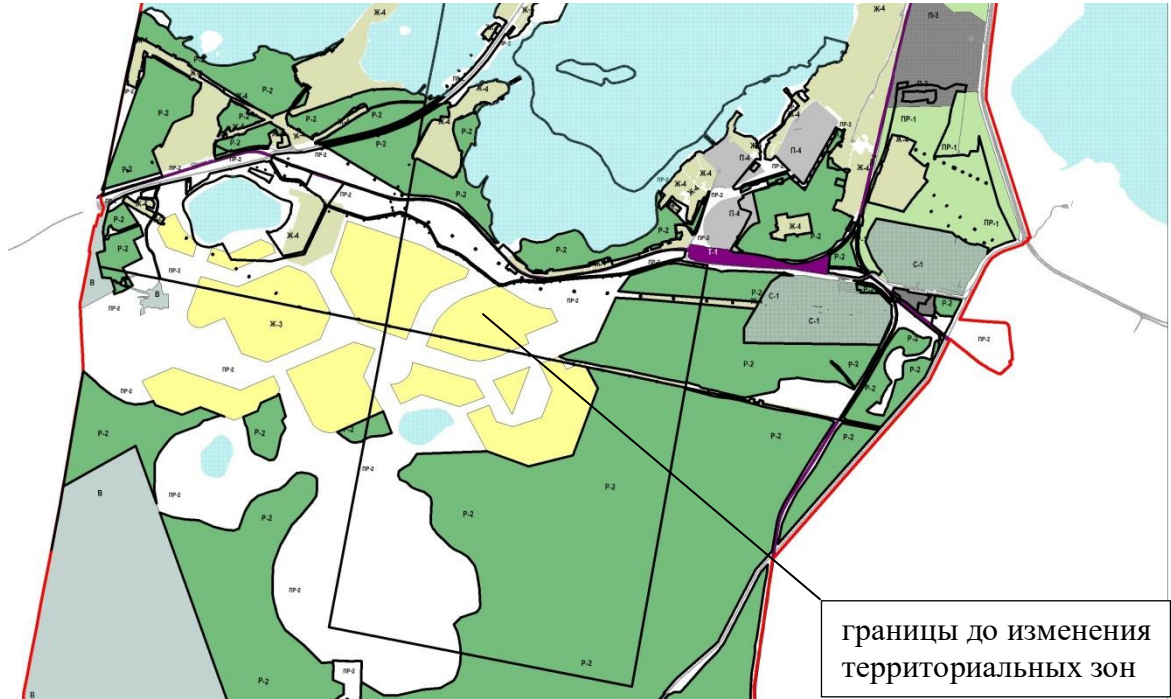

СИТУАЦИОННЫЙ ПЛАН

изменения границ территориальных зон - зоны застройки индивидуальными жилыми домами (индекс Ж-3), зоны садоводства и огородничества (индекс Ж-4), зоны производственно-коммунальных объектов IV-Укласса вредности (индекс П-4), зоны озеленения специального назначения (индекс ПР-1), зоны прочих городских территорий (индекс ПР-2) на зону лесопарков, городских лесов и отдыха (индекс Р-2)
Земельные участки с кадастровыми номерами 74:00:0000000:798, 74:00:0000000:59256, 74:41:0000000:7513, 74:41:0000000:7500, 74:41:0000000:6702, 74:41:0000000:6668(1)

изменить зоны Ж-3, Ж-4, П-4, ПР-1, ПР-2

на зону Р-2